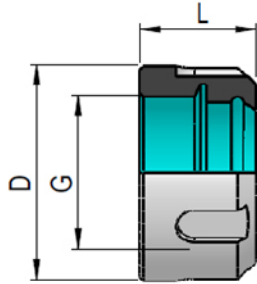

Clamping Nut OZ DIN 6388

Spannmutter OZ DIN 6388

Kapak OZ DIN 6388

Type
OZ

Order No. Bestell-Nr. Sipariş No.	Description Bezeichnung Açıklama	OZ	D	L	G	Max. Torque
203.01.116	415	16	43	24	M33x1,5	85 Nm
203.01.125	462	25	60	30	M48x2	140 Nm
203.01.132	467	32	72	33,5	M60x2,5	170 Nm

Clamping Nut ER DIN 6499

Spannmutter ER DIN 6499

Kapak ER DIN 6499

Type
ER

Order No. Bestell-Nr. Sipariş No.	Description Bezeichnung Açıklama	D	L	G	Max. Torque
203.02.110	ER16	32	17	M22X1,5	50 Nm
203.02.113	ER20	35	19	M25X1,5	75 Nm
203.02.116	ER25	42	20	M32X1,5	85 Nm
203.02.120	ER32	50	22,5	M40X1,5	105 Nm
203.02.126	ER40	63	25,5	M50X1,5	150 Nm

Clamping Nut ER Mini

Spannmutter ER Mini

Kapak ER Mini

Type
ER Mini

Order No. Bestell-Nr. Sipariş No.	Description Bezeichnung Açıklama	D	L	G	Max. Torque
203.2M.105	ER 8 Mini	12	10,8	M10X0,75	8 Nm
203.2M.107	ER 11 Mini	16	12	M13X0,75	18 Nm
203.2M.110	ER 16 Mini	22	18	M19X1	28 Nm
203.2M.113	ER 20 Mini	28	19	M24X1	35 Nm
203.2M.116	ER 25 Mini	35	20	M30X1	39 Nm

Clamping Nut ER Hexagonal

Spannmutter ER 6-Kant

ER Kapak 6 Köşe

Type
ER

Order No. Bestell-Nr. Sipariş No.	Description Bezeichnung Açıklama	D	L	G	Max. Torque
204.02.207	ER11 X6	19	14	M14X0,75	25 Nm
204.02.210	ER16 X6	28	17,5	M22X1,5	50 Nm
204.02.213	ER20 X6	34	19	M25X1,5	75 Nm