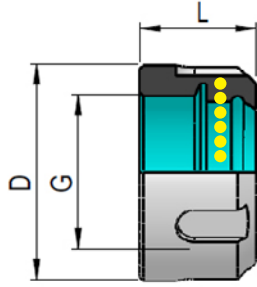

ER Clamping Nut with Rotating Ring DIN 6499

ER Spannmutter mit Kugellager DIN 6499

Bilyalı ER Kapak DIN 6499

Type
ER

Order No. Bestell-Nr. Sipariş No.	Description Bezeichnung Açıklama	D	L	G
203.02.110	ER16	32	17	M22X1,5
203.02.113	ER20	35	19	M25X1,5
203.02.116	ER25	42	20	M32X1,5
203.02.120	ER32	50	22,5	M40X1,5
203.02.126	ER40	63	25,5	M50X1,5